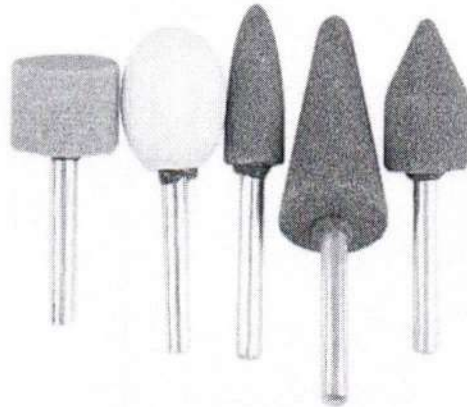

R$10,43

Já com 6% de desconto à vista no PIX

R$ 11,10

1X de R$11,10 sem juros

EM ESTOQUE

CÓDIGO: 13992

1 Adicionar ao Carrinho

Lista De Desejos

Calcular Frete

03426 623 0003 80