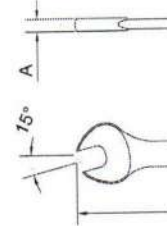

Sku: 75939 | Ref: 44650/111

Chave Combinada 15 Graus CRV 11MM Tramontina Pro 44650/111

★★★★★ [Deixe um comentário](#)

R$ 19,98

R$ 12,42 29%

no boleto ou PIX (já com 10% desconto)

1x R$ 12,42 no cartão de crédito (já com 10% de desconto)

ou até 1x R$ 12,42 no cartão de crédito

Calcular frete

Não sei meu CEP

Entrega	Valor	Prazo
Retirar na Loja	Grátis	24 hora(s) Após confirmação de pagamento.
Entrega Econômica	R$ 9,12	De 5 A 7 dia(s) Úteis
Entrega Expressa	R$ 20,08	De 1 A 3 dia(s) Úteis

Descrição do produto [Especificações técnicas](#)

Chave Combinada 15 Graus CRV 11MM Tramontina Pro
Referência: 44650/111

A Chave Combinada é ideal para apertar e afrouxar parafusos ou porcas com perfil quadrado ou sextavado. São fabricadas com matéria prima que garante alta resistência e durabilidade. Fabricado em aço cromo vanádio e possui a cabeça usinada, passoço curto, abertura da boca calibrada e acabamento cromado. As ferramentas são produzidas e testadas conforme normas específicas.

1. **Especificações:**
2. Medida: 11 mm.
   - Comprimento: 147 mm

Avaliações

Este produto ainda não foi avaliado. Seja o primeiro a avaliar, clique no botão ao lado.

Tem alguma dúvida sobre o produto?
Chave Combinada 15 Graus Crv 11Mm Tramontina Pro 44650/111