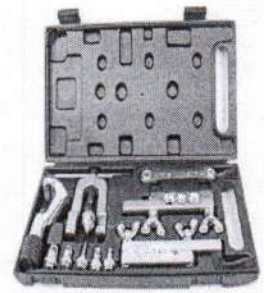

Rrefrigeração Ferramentas

5.0 Avaliação geral

Kit Flangeador 45 Graus de 1/8" a 3/4" com Cortador de Tubos SRA-278L - SURYHA

Marca: SURYHA (Cod.072410)

R\$ 304,99 à vista

ou em até 6x de R\$ 53,51 sem juros