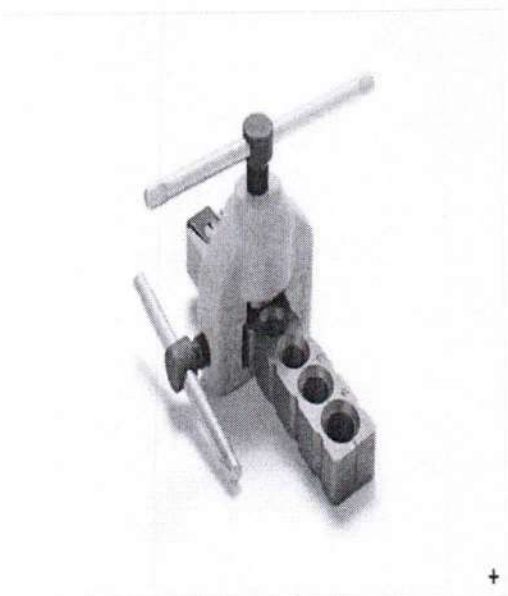

Confira as regras e lojas participantes

Flangeador 45° para Tubos 3/16. 1/4. 5/16. 3/8. 7/16. 1/2 e 5/8 POL Modelo 345 RIDGID

★★★★★ Avalie este produto

R\$ 607,66
em até 10X de R\$ 60,77 sem juros no cartão de crédito