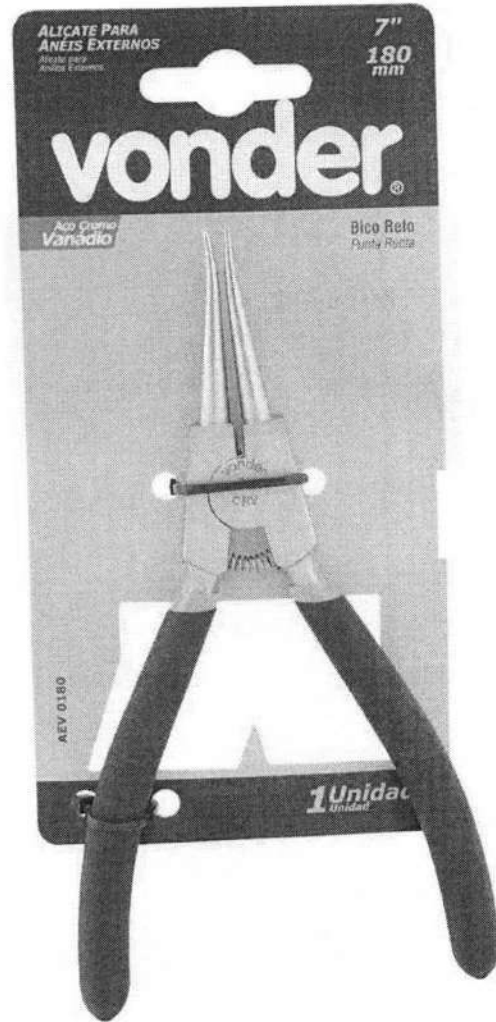

PROCESSION° 186/24
PÁGINA: 720

8

Digite Aqui

FERRAMENTAS GERAIS / FERRAMENTAS MANUAIS / ALICATE / ALICATE PARA ANÉIS

ALICATE PARA ANÉIS EXTERNOS BICO RETO 7" - 177MM - VONDER

SKU:1091008 REFERÊNCIA:3662180000 MARCA:VONDER

Feedback

CNPJ 92664028000191

☆☆☆☆☆ (Avalie agora!)